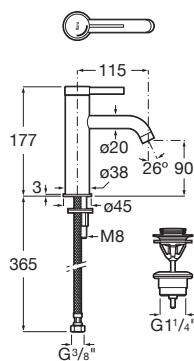

CARACTERISTICI

Debit (l/min - 3 bar): 5

Economie de apă și de energie

Filet racord apă: 3/8"

Furtunuri de alimentare flexibile incluse

Locație de aplicare: Lavoar

Mounting type: Montat pe margine

Poziție centrală apă rece

Tip de scurgere: Ventil cu sistem click-clack

Tip mixer: Cu monocomandă

Ventil cu sistem click-clack

ONA

Baterie lavoar corp neted, cu aerator, ventil click-clack și racorduri flexibile; tehnologie Cold Start

PRE (FĂRĂ TVA) (FĂRĂ TVA)

752,00 LEI

SCHIȚE TEHNICE